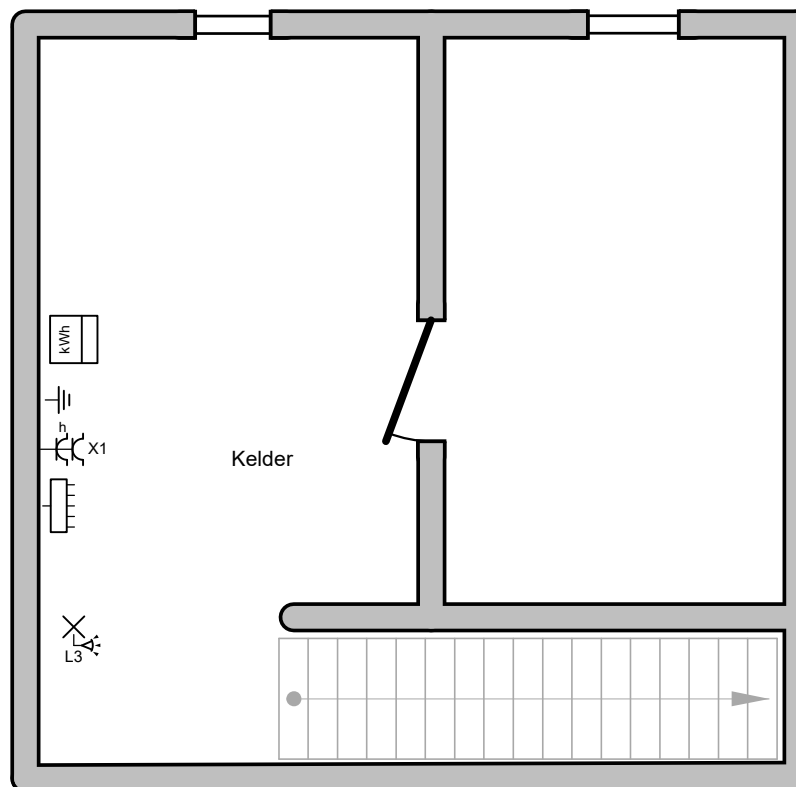

Erkend Organisme

ACEG vzw - Brussels HQ
Ringlaan 39
1853 Strombeek-De Vlier
Tel.: 02 880 88 77
e-mail: info@aceg.be
BE 0839.866.481

30/05/2024

Plaats van de elektrische installatie

EL KHATTABI KAMAL
OUDE ANTWERPSEBAAN 149
2800 MECHELEN
GSM: 0489 555 222
e-mail: ELKHATTABI@HOTMAIL.BE

EAN 541448820060810074

Installateur

EL KHATTABI KAMAL
OUDE ANTWERPSEBAAN 149
2800 MECHELEN
GSM: 0489 555 222
e-mail: ELKHATTABI@HOTMAIL.BE

**p. 7/8
Situatieschema**

Datum: 03/03/2024

2 x 230V ~ 50Hz

Schema's getekend door: Ismail El Khayari