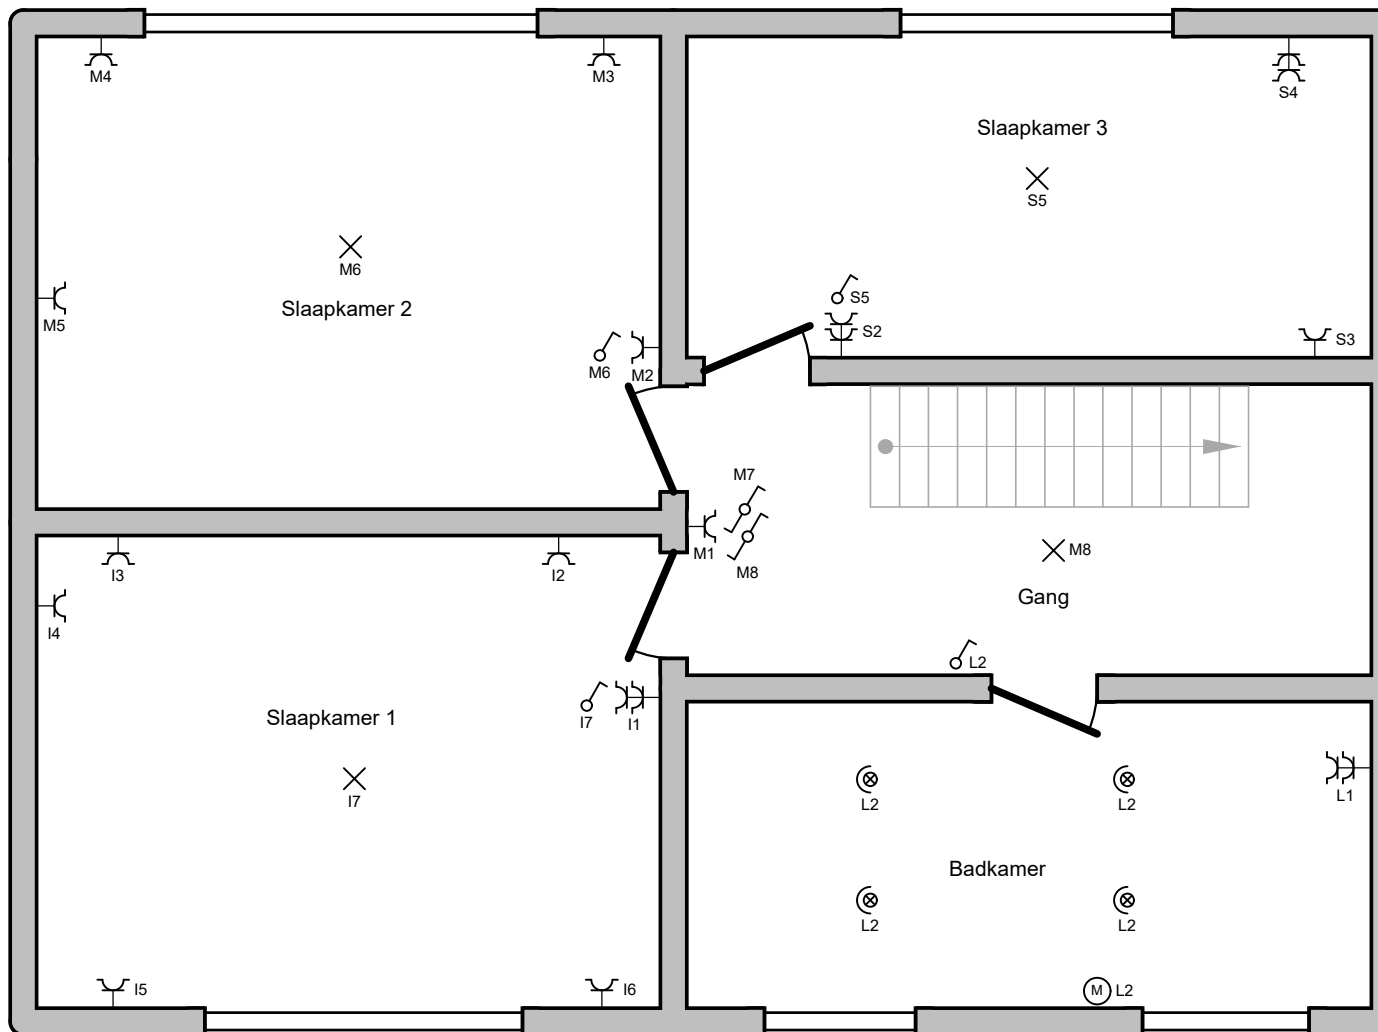

**Installateur**

EL KHATTABI KAMAL  
 OUDE ANTWERPSEBAAN 149  
 2800 MECHELEN  
 GSM: 0489 555 222  
 e-mail: ELKHATTABI@HOTMAIL.BE

p. 3/8  
**Eendraadschema**

Datum: 03/03/2024

2 x 230V ~ 50Hz

Schema's getekend door: Ismail El Khayari