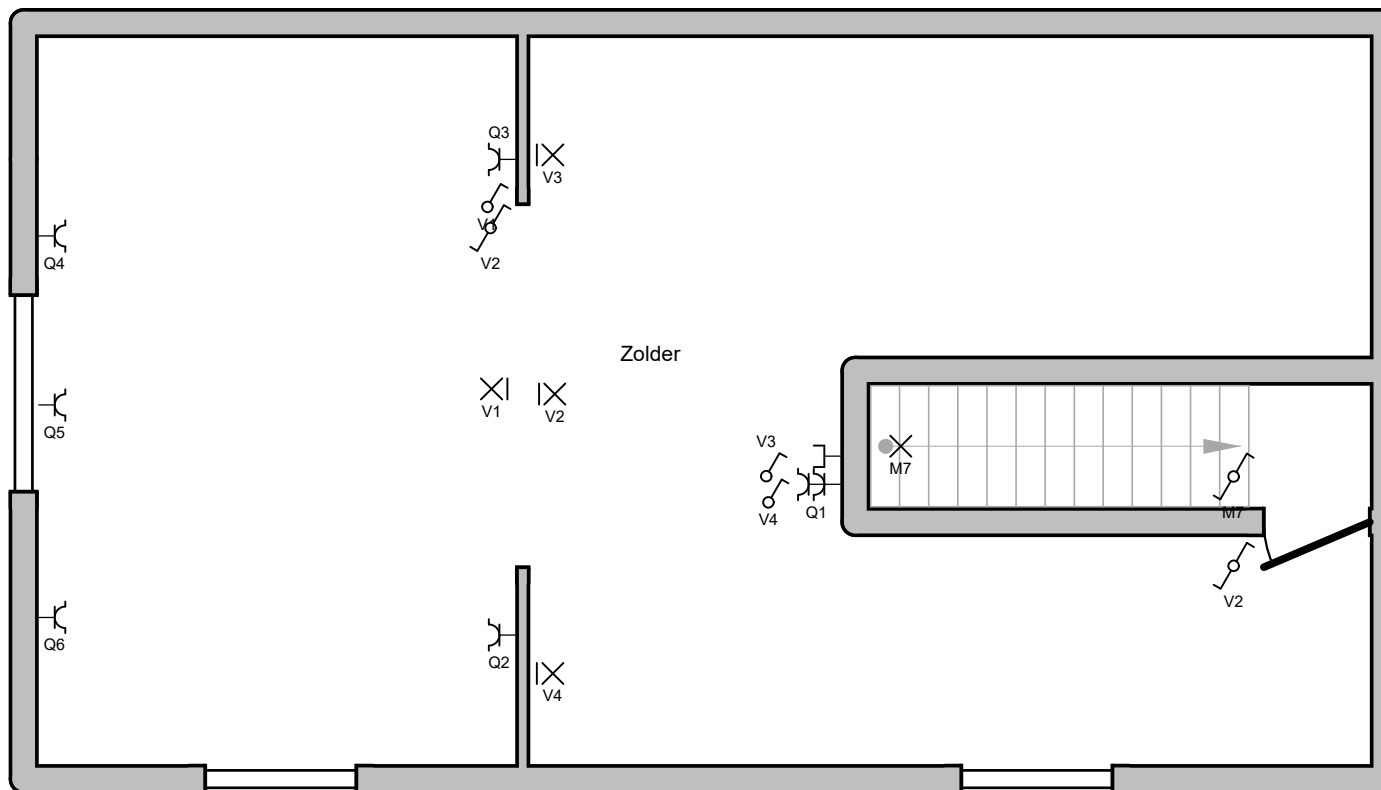

**p. 5/8  
 Situatieschema**

Datum: 03/03/2024

2 x 230V ~ 50Hz

Erkend Organisme  
 ACEG vzw - Buisse HC  
 Ringlaan 39  
 1853 Strombeek-De Vri  
 Tel.: 02 880 8800  
 e-mail: info@aceg.be  
 BE 0839.866.484